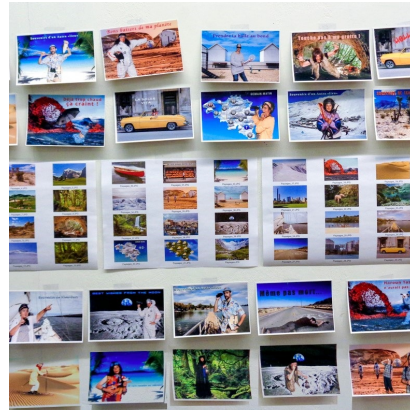

Du beau temps, une exposition, trois équipes et une grande première de mini-golf pour certains !

Ce 05 août, l'Autre "lieu" s'est rendu au Mini-Golf de Woluwé-Saint-Lambert. Au programme : 18 trous qui nous ont fait passer par une jungle, un château, des ponts et tunnels, et au milieu d'une exposition en plein air du photographe **Vincen Beeckman** !

Je découvre toutes les photos du Mini-Golf !

J'écoute l'interview de Vincen Beeckman !

Labo à l'Atelier 210

Le **Labo** s'est déplacé cet été... A l'**Atelier 210** ! Cela nous a permis de discuter autrement, d'investir un espace (une scène !) en trois dimensions et de découvrir d'autres manières de tisser le fil de nos pensées et nos réflexions...

Voyages immobiles : les cartes pOSTales

L'espace de deux journées, l'Autre "lieu" s'est mué en une station de téléportation spontanée - vous proposant ainsi des voyages immédiats vers la Lune, Mars ou encore Acapulco... Ces cartes postales hautes en couleurs sont à découvrir à l'Autre "lieu"! Le set-up du studio photo était assuré par le collectif les **Oiseaux Sans Tête (OST)** : un grand merci à eux !

Projections - Débats
Spectacles - Expos

Les **Rencontres Images Mentales (RIM)** présentent chaque année en février une sélection de films documentaires et de fiction sur les multiples images de la folie. A la suite des projections, le comité de programmation organise des rencontres qui croisent le regard des cinéastes et le point de vue des professionnels du soin, ainsi que celui du public.