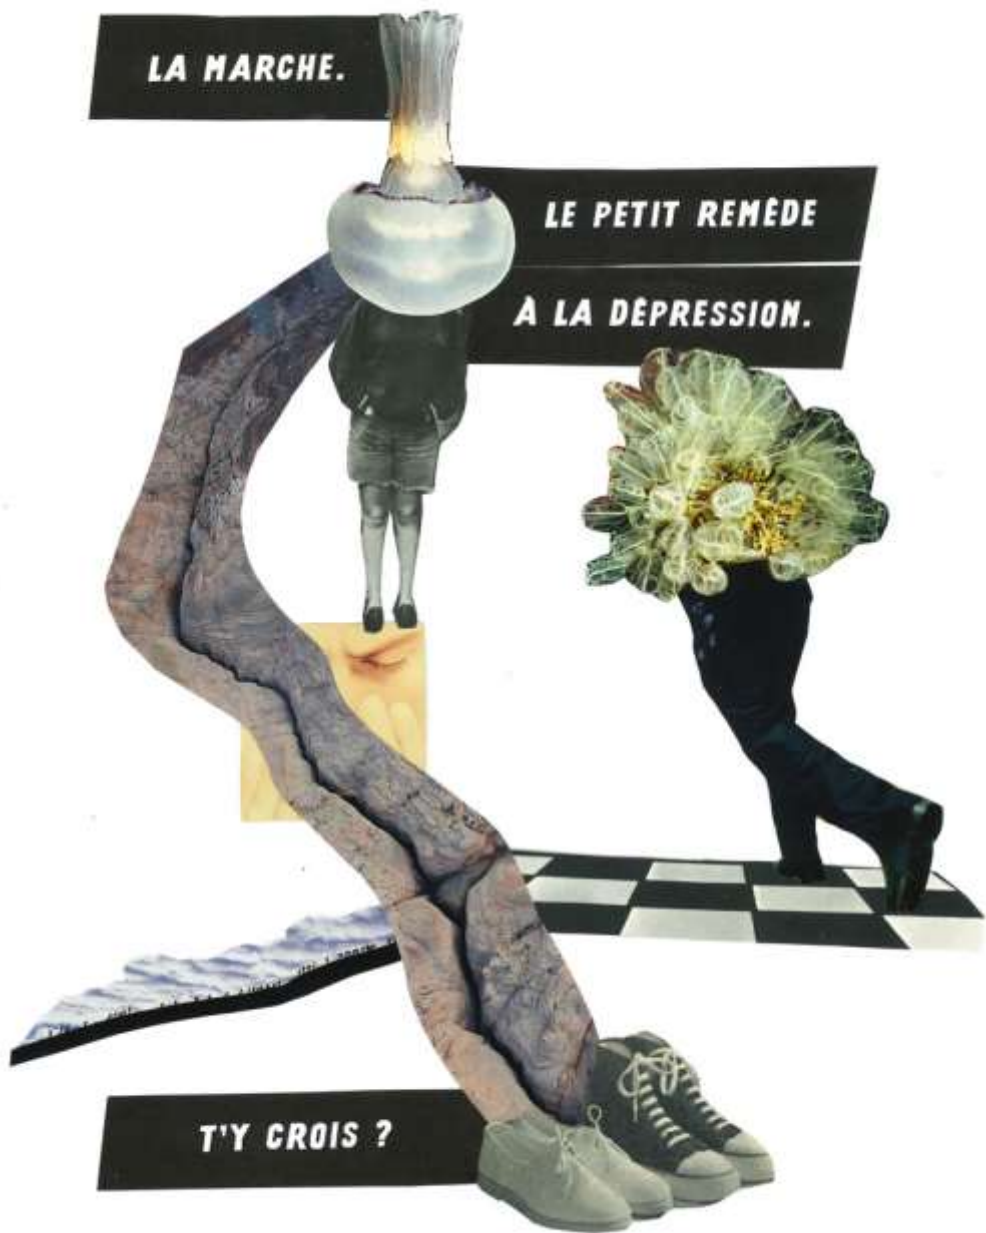

2022-06-02

Labo-Décolleurs

L'envie de croiser l'atelier-collage et la campagne. Mélanger du collage et des messages/slogans.

La proposition pour cette séance est de faire des collages à plusieurs mains : choisir une phrase/slogan/message, puis sélectionner des images auxquelles la phrase nous fait penser, et enfin composer l'image tou.s.te ensemble

L'enfer me ment.
L'enfermement.

Pour cette session, nous avons choisis 5 messages :

Je suis le vent qui nous chuchote :
on a le droit d'être là !

La marches.
Le petit remède à la dépression.
T'y crois ?

Ne parle pas trop fort
quand je te présenterai
à ma maman

L'enfer me ment.
L'enfermement.

Il est difficile de trouver
un abri.

MARCHÉ.

LE

A LA DÉ...
ION.

T'Y CROIS ?

L'ENFER

ME
MENT

L'ENFERMENT.

LA MARCHE.

**LE PETIT REMÈDE
À LA DÉPRESSION.**

T'Y CROIS ?

Mais on a eu le temps d'en faire que 2 !